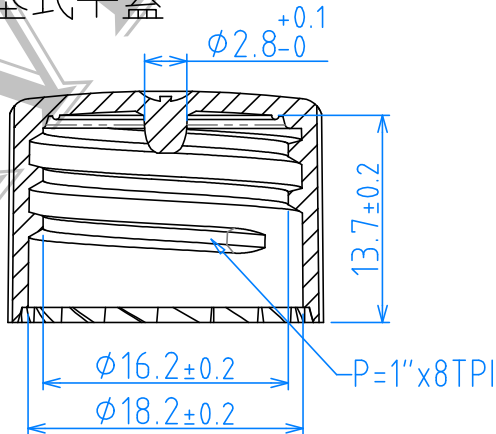

1) AV35 / 傳統蓋 + 1.5mm 墊片

2) AV27 / 止漏式平蓋

3) AV27 / 內塞式平蓋

集泉塑膠工業(股)公司

TEL: 04-23318822

品名	傳統蓋&止漏式&內塞式平蓋
規格	φ18mm
材質	PP
品號	

\* 此圖面在未經許可下請勿實行"拷貝"及"製作".

版次: D