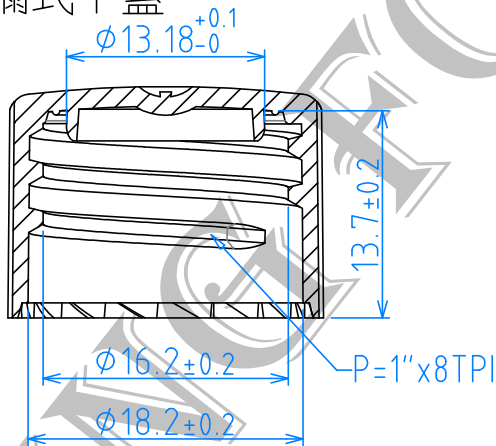

1) AV35 / 傳統蓋 + 1.5mm 墊片

2) AV27 / 止漏式平蓋

3) AV27 / 內塞式平蓋

集泉塑膠工業(股)公司

TEL: 04-23318822

品名	傳統蓋&止漏式&內塞式平蓋
規格	φ18mm
材質	PP
品號	

\* 此圖面在未經許可下請勿實行"拷貝"及"製作".

版次: D