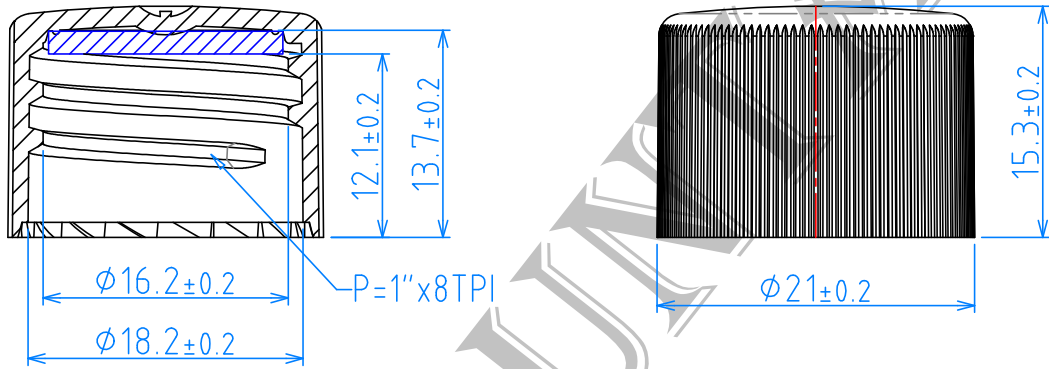

1) AV35 / 傳統蓋 + 1.5mm 墊片

2) AV27 / 止漏式平蓋

3) AV27 / 內塞式平蓋

集泉塑膠工業(股)公司

TEL: 04-23318822

品名	傳統蓋&止漏式&內塞式平蓋
規格	φ18mm
材質	PP
品號	

\* 此圖面在未經許可下請勿實行"拷貝"及"製作".

版次: D