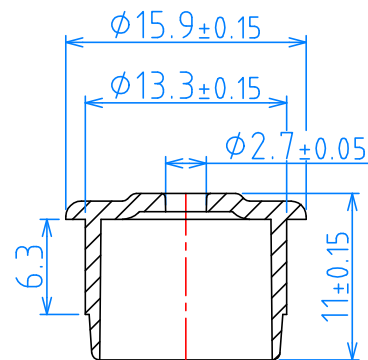

1) AV35 / 傳統蓋 + 1.5mm 墊片

2) AV27 / 止漏式平蓋

3) AV27 / 內塞式平蓋

集泉塑膠工業(股)公司

TEL: 04-23318822

品名	傳統蓋&止漏式&內塞式平蓋
規格	φ18mm
材質	PP
品號	

\* 此圖面在未經許可下請勿實行"拷貝"及"製作".

版次: D