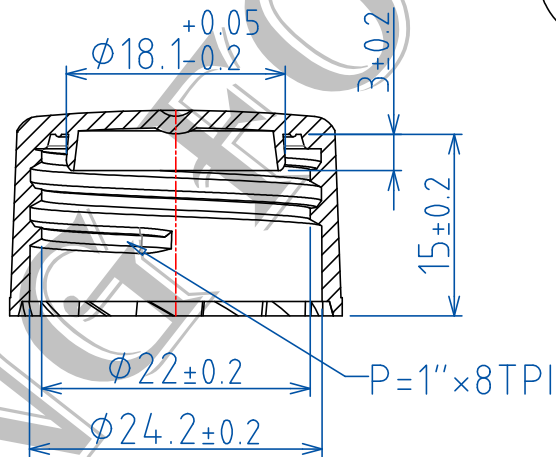

集泉塑膠工業(股)公司

TEL:04-23318822

| | |
|----|-------------|
| 品名 | V34 內塞平蓋+內塞 |
| 規格 | 24mm |
| 材質 | PP |
| 品號 | AV34 |

* 此圖面在未經許可下請勿實行"拷貝"及"製作".

版次:D

表號:RD-P03-04

| | |
|----|-----------|
| 品名 | V60 止漏式平蓋 |
| 規格 | 24mm |
| 材質 | PP |
| 品號 | AV60 |