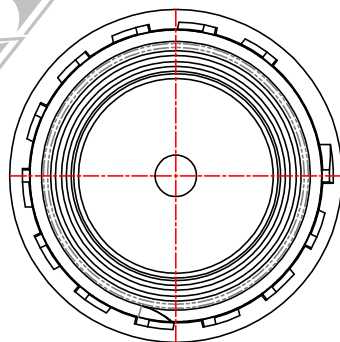

集泉塑膠工業(股)公司

TEL:04-23318822

| | |
|----|-------------|
| 品名 | V34 內塞平蓋+內塞 |
| 規格 | 24mm |
| 材質 | PP |
| 品號 | AV34 |

* 此圖面在未經許可下請勿實行"拷貝"及"製作".

版次:D

表號:RD-P03-04

| | |
|----|-----------|
| 品名 | V60 止漏式平蓋 |
| 規格 | 24mm |
| 材質 | PP |
| 品號 | AV60 |