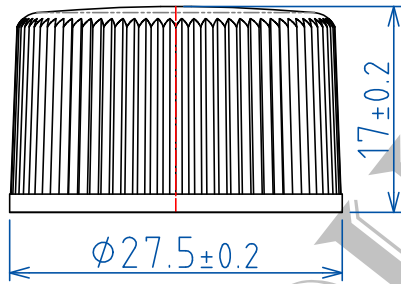

集泉塑膠工業(股)公司

TEL:04-23318822

| | |
|----|-------------|
| 品名 | V34 內塞平蓋+內塞 |
| 規格 | 24mm |
| 材質 | PP |
| 品號 | AV34 |

* 此圖面在未經許可下請勿實行"拷貝"及"製作".

版次:D

表號:RD-P03-04

| | |
|----|-----------|
| 品名 | V60 止漏式平蓋 |
| 規格 | 24mm |
| 材質 | PP |
| 品號 | AV60 |