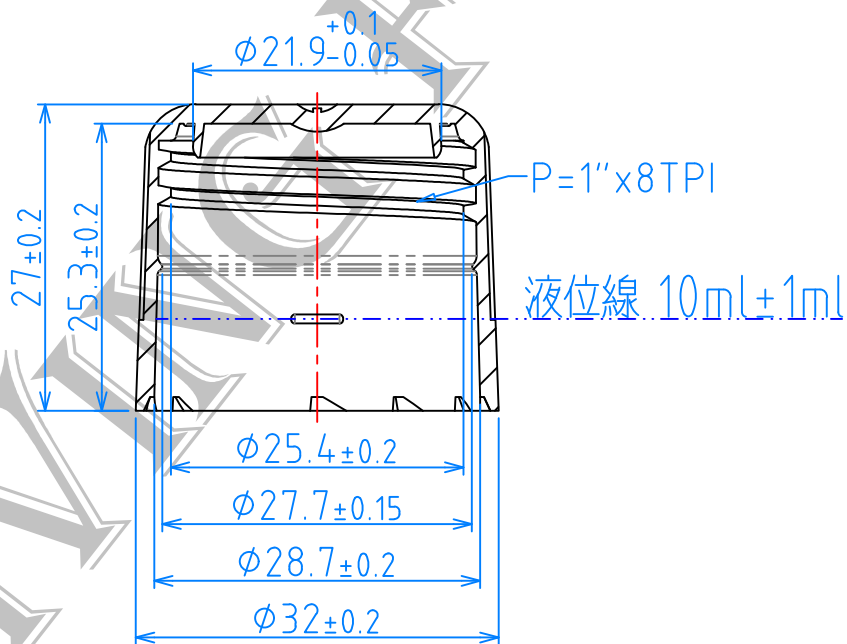

集泉塑膠工業(股)公司

TEL:04-23318822

品名	光面漱口水蓋
規格	$\phi 28\text{mm}/400$
材質	PP
品號	C018

* 此圖面在未經許可下請勿實行"拷貝"及"製作".

版次: D

表號: RD-P03-04

集泉塑膠工業(股)公司

TEL: 04-23318822

品名	細紋漱口水蓋
規格	$\phi 28 \text{mm} / 4.00$
材質	PP
品號	C018

* 此圖面在未經許可下請勿實行"拷貝"及"製作".

版次: D

表號: RD-P03-04