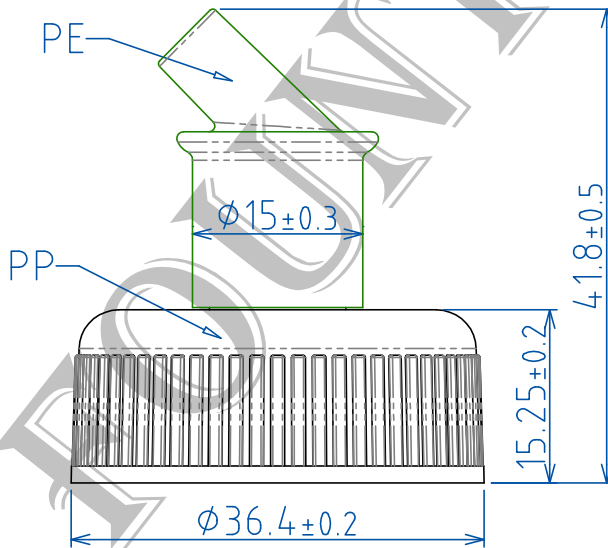

集泉塑膠工業(股)公司

TEL:04-23318822

品名	斜嘴拉拔蓋
規格	$\phi 28\text{mm}/400$
材質	
品號	AV17

* 此圖面在未經許可下請勿實行"拷貝"及"製作".

版次:D

表號:RD-P03-04

集泉塑膠工業(股)公司

TEL:04-23318822

品名	斜嘴拉拔蓋
規格	$\phi 33\text{mm}$
材質	
品號	AV14

* 此圖面在未經許可下請勿實行"拷貝"及"製作".

版次: D

表號: RD-P03-04