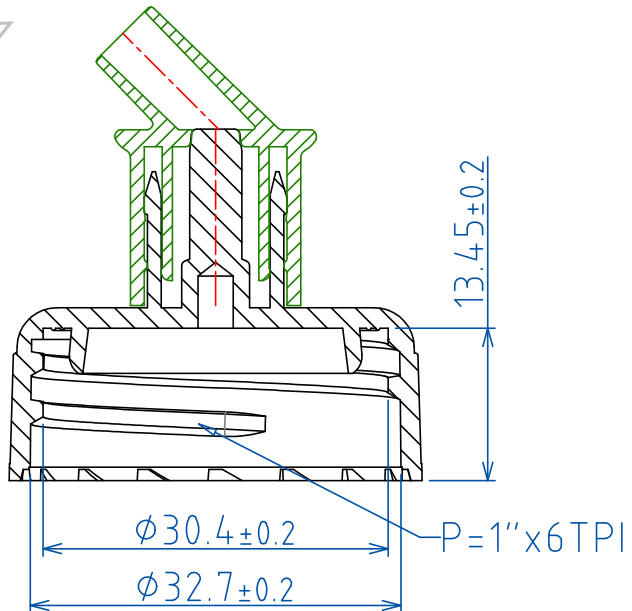

集泉塑膠工業(股)公司

TEL:04-23318822

品名	斜嘴拉拔蓋
規格	$\phi 28\text{mm}/400$
材質	
品號	AV17

* 此圖面在未經許可下請勿實行"拷貝"及"製作".

版次:D

表號:RD-P03-04

集泉塑膠工業(股)公司

TEL:04-23318822

品名	斜嘴拉拔蓋
規格	$\phi 33\text{mm}$
材質	
品號	AV14

* 此圖面在未經許可下請勿實行"拷貝"及"製作".

版次: D

表號: RD-P03-04