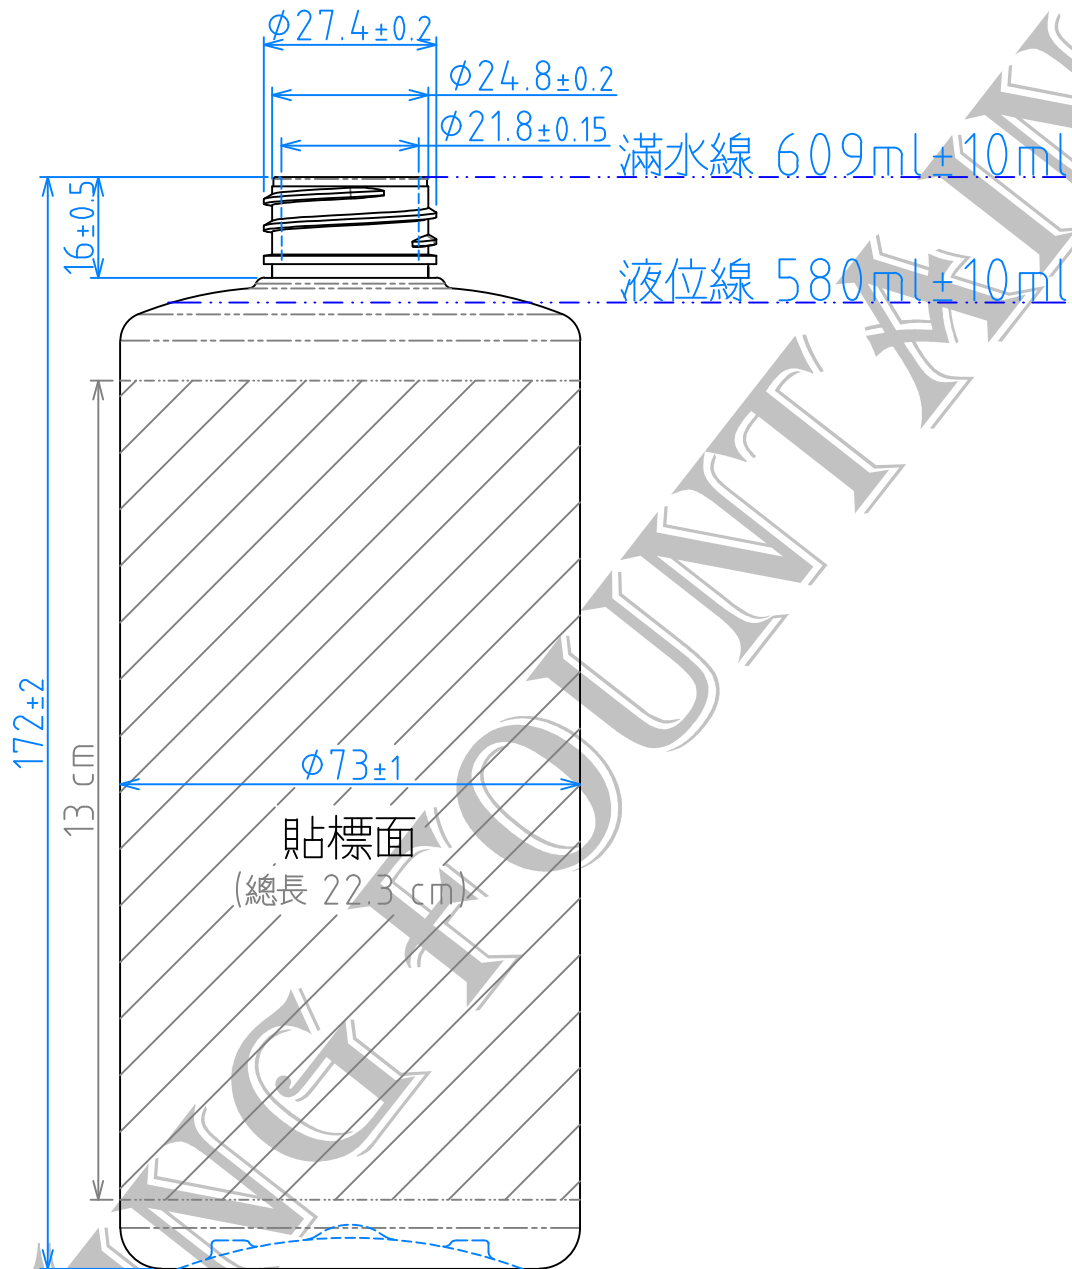

集泉塑膠工業(股)公司

TEL: 04-23318822

品名	LV164圓瓶-580ml
規格	$\phi 28 \text{ mm} / 400 / 40 \text{ g}$
材質	PET
品號	AB-LV164-0580-CS-DP

\* 此圖面在未經許可下請勿實行"拷貝"及"製作".

版次: D

表號: RD-P03-04

集泉塑膠工業(股)公司

TEL: 04-23318822

品名	LV164圓瓶-580ml
規格	$\phi 28$ mm/410/40g
材質	PET
品號	AB-LV164-0580-AW-DP

\* 此圖面在未經許可下請勿實行"拷貝"及"製作".

版次: D

表號: RD-P03-04

集泉塑膠工業(股)公司

TEL:04-23318822

品名	LV164圓瓶-580ml
規格	$\phi 33$ mm/50g
材質	PET
品號	AB-LV164-0580-AL-DP