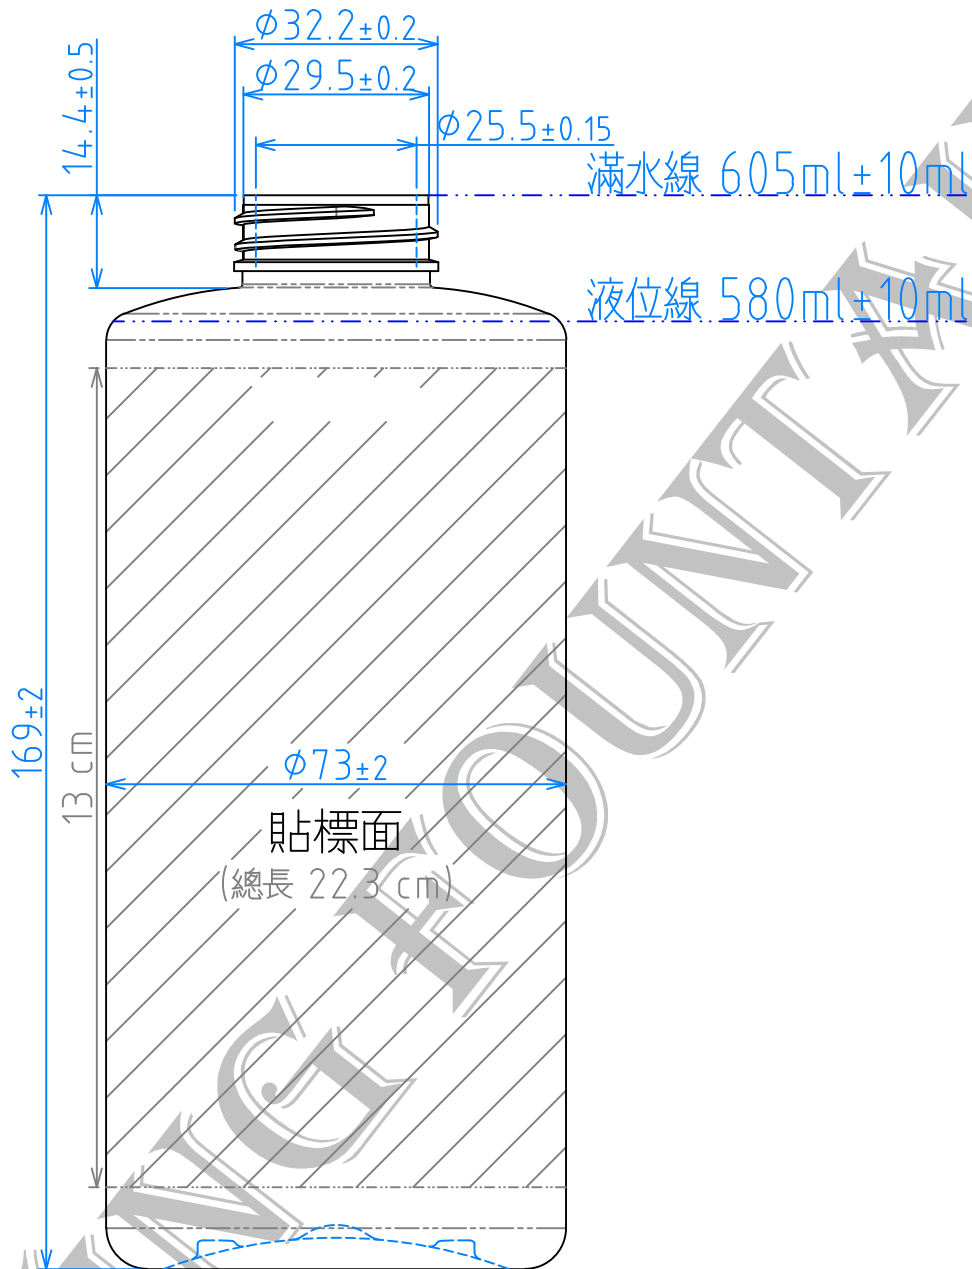

集泉塑膠工業(股)公司

TEL: 04-23318822

品名	LV164圓瓶-580ml
規格	$\phi 28 \text{ mm} / 400 / 40 \text{ g}$
材質	PET
品號	AB-LV164-0580-CS-DP

\* 此圖面在未經許可下請勿實行"拷貝"及"製作".

版次: D

表號: RD-P03-04

集泉塑膠工業(股)公司

TEL: 04-23318822

品名	LV164圓瓶-580ml
規格	$\phi 28$ mm/410/40g
材質	PET
品號	AB-LV164-0580-AW-DP

\* 此圖面在未經許可下請勿實行"拷貝"及"製作".

版次: D

表號: RD-P03-04

集泉塑膠工業(股)公司

TEL:04-23318822

品名	LV164圓瓶-580ml
規格	$\phi 33$ mm/50g
材質	PET
品號	AB-LV164-0580-AL-DP

\* 此圖面在未經許可下請勿實行"拷貝"及"製作".

版次: D

表號: RD-P03-04