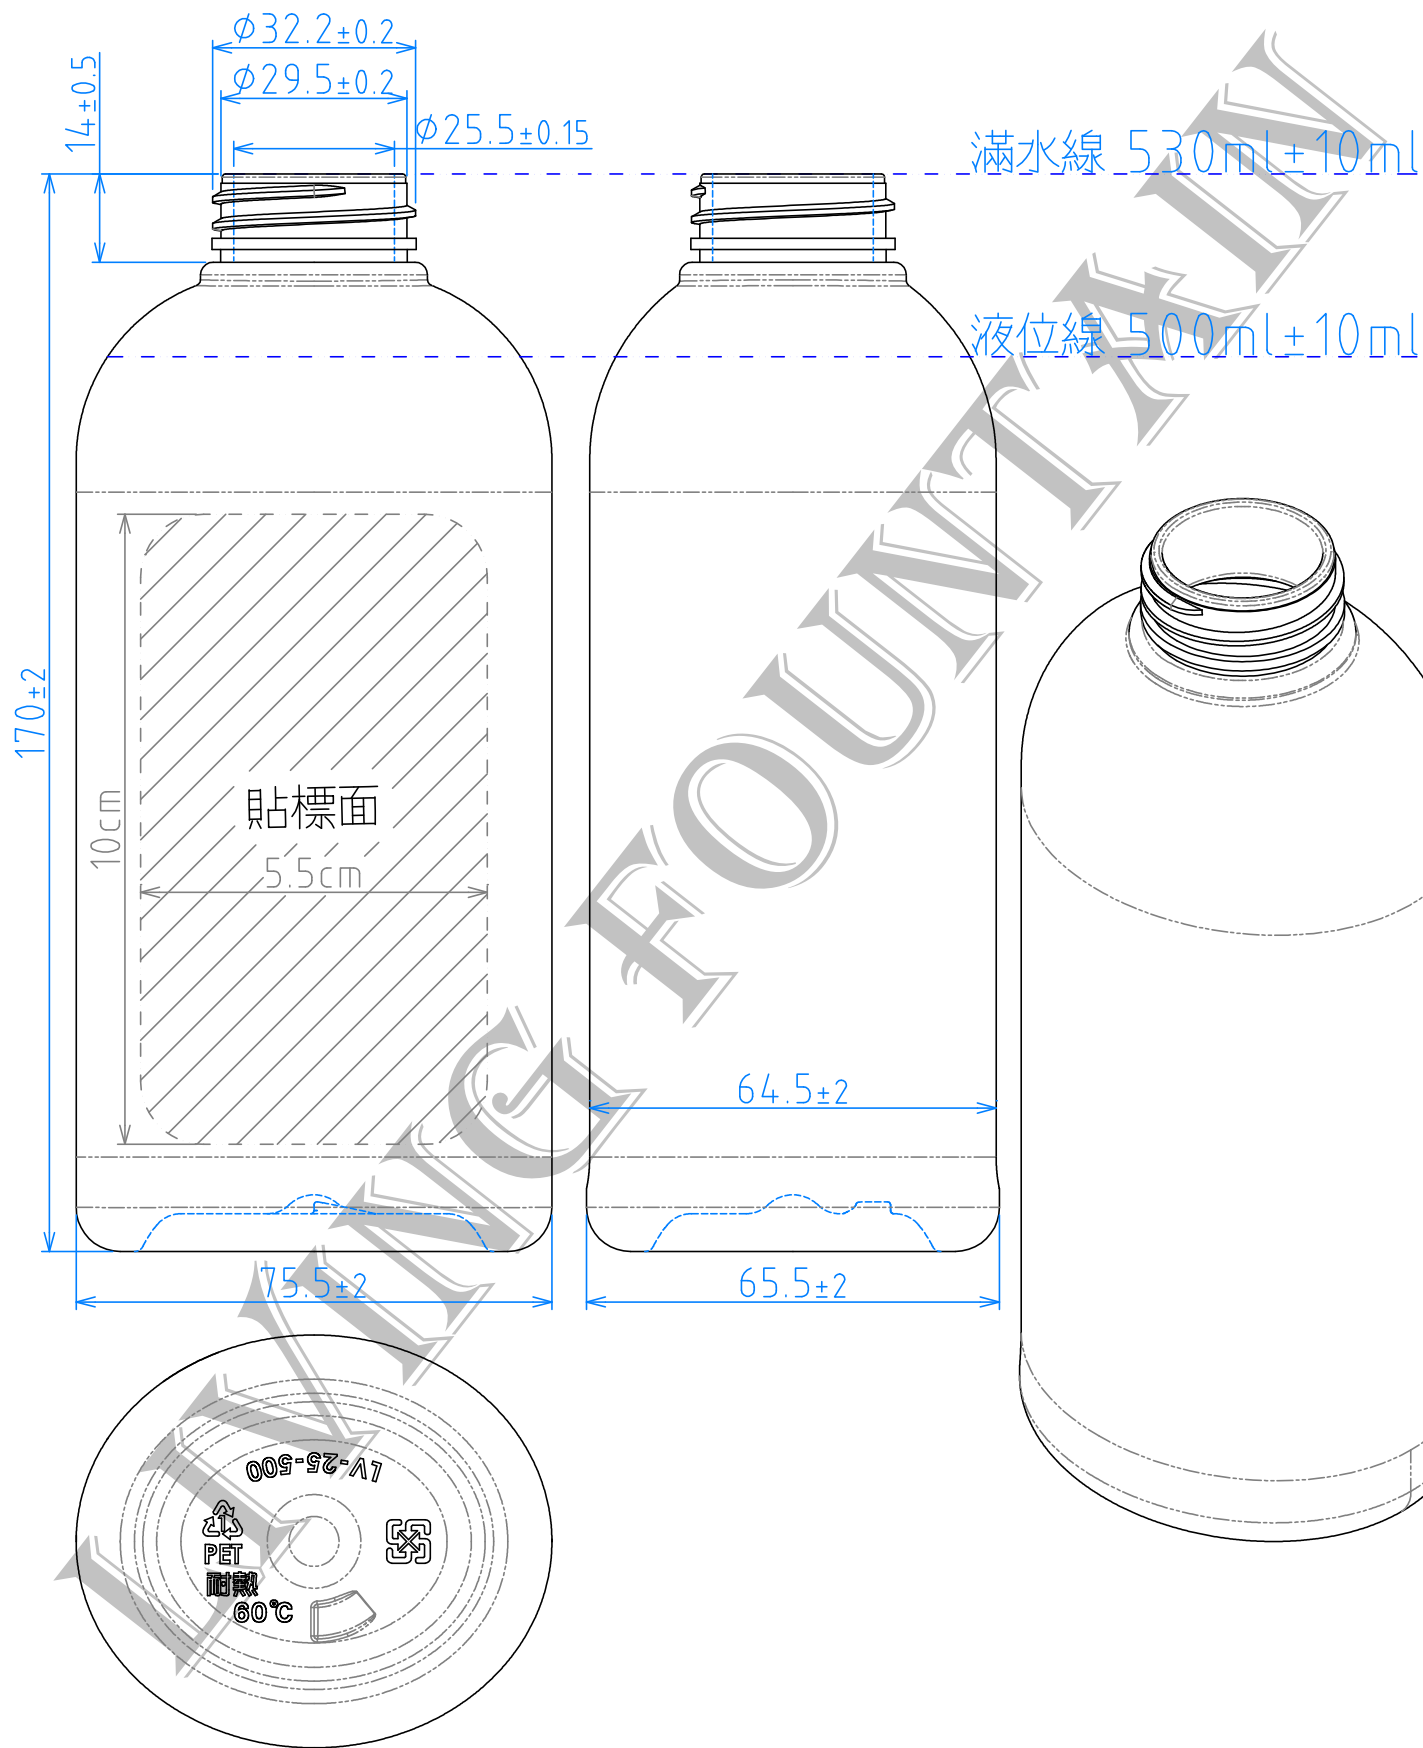

集泉塑膠工業(股)公司

TEL: 04-23318822

品名	LV25橢圓瓶-500ml
規格	$\phi 28 \text{ mm} / 400 / 40 \text{ g}$
材質	PET
品號	AB-LV025-0500-CS-DP

* 此圖面在未經許可下請勿實行"拷貝"及"製作".

版次: D

表號: RD-P03-04

集泉塑膠工業(股)公司

TEL:04-23318822

品名	LV25橢圓瓶-500ml
規格	$\phi 28\text{mm}/410/40\text{g}$
材質	PET
品號	AB-LV025-0500-AW-DP

* 此圖面在未經許可下請勿實行"拷貝"及"製作".

版次: D

表號: RD-P03-04

集泉塑膠工業(股)公司

TEL:04-23318822

品名	LV25橢圓瓶-500ml
規格	φ33mm/39g
材質	PET
品號	AB-LV025-0500-AD-DP

* 此圖面在未經許可下請勿實行"拷貝"及"製作".

版次: D

表號: RD-P03-04