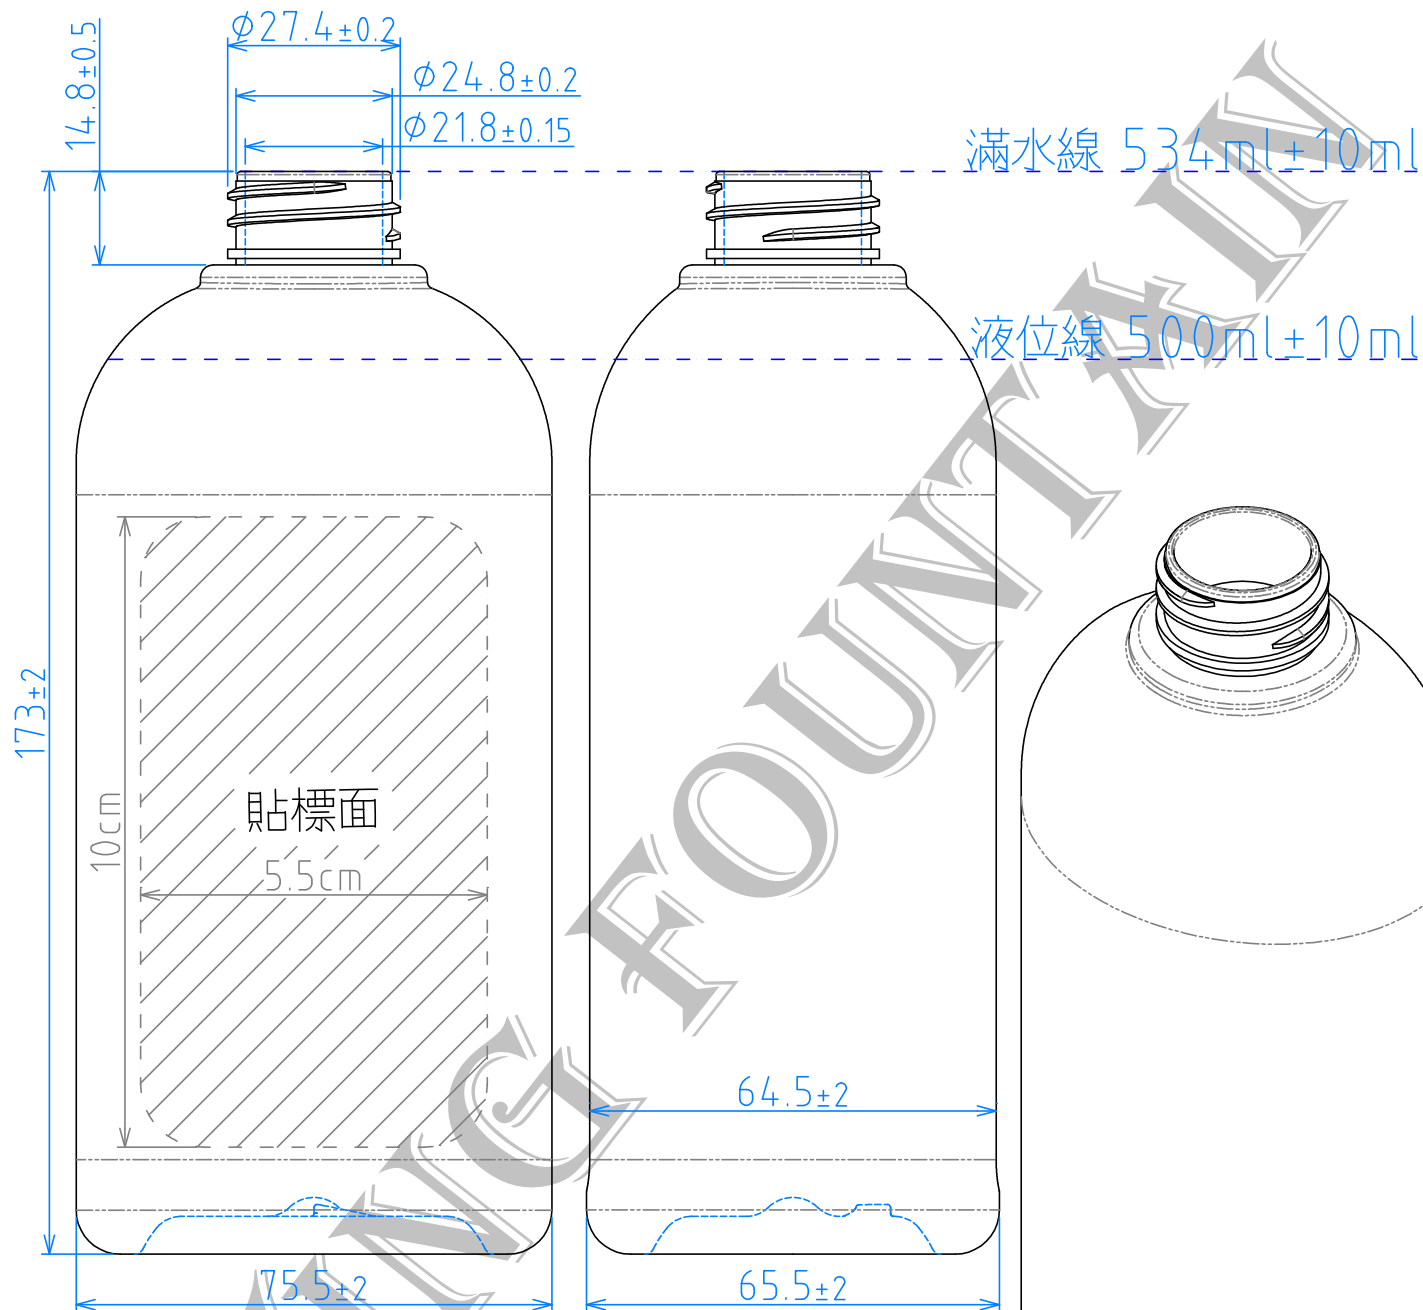

集泉塑膠工業(股)公司

TEL: 04-23318822

品名	LV25橢圓瓶-500ml
規格	$\phi 28 \text{ mm} / 400 / 40 \text{ g}$
材質	PET
品號	AB-LV025-0500-CS-DP

* 此圖面在未經許可下請勿實行"拷貝"及"製作".

版次: D

表號: RD-P03-04

集泉塑膠工業(股)公司

TEL:04-23318822

品名	LV25橢圓瓶-500ml
規格	$\phi 28\text{mm}/410/40\text{g}$
材質	PET
品號	AB-LV025-0500-AW-DP

* 此圖面在未經許可下請勿實行"拷貝"及"製作".

版次: D

表號: RD-P03-04

集泉塑膠工業(股)公司

TEL:04-23318822

品名	LV25橢圓瓶-500ml
規格	φ33mm/39g
材質	PET
品號	AB-LV025-0500-AD-DP