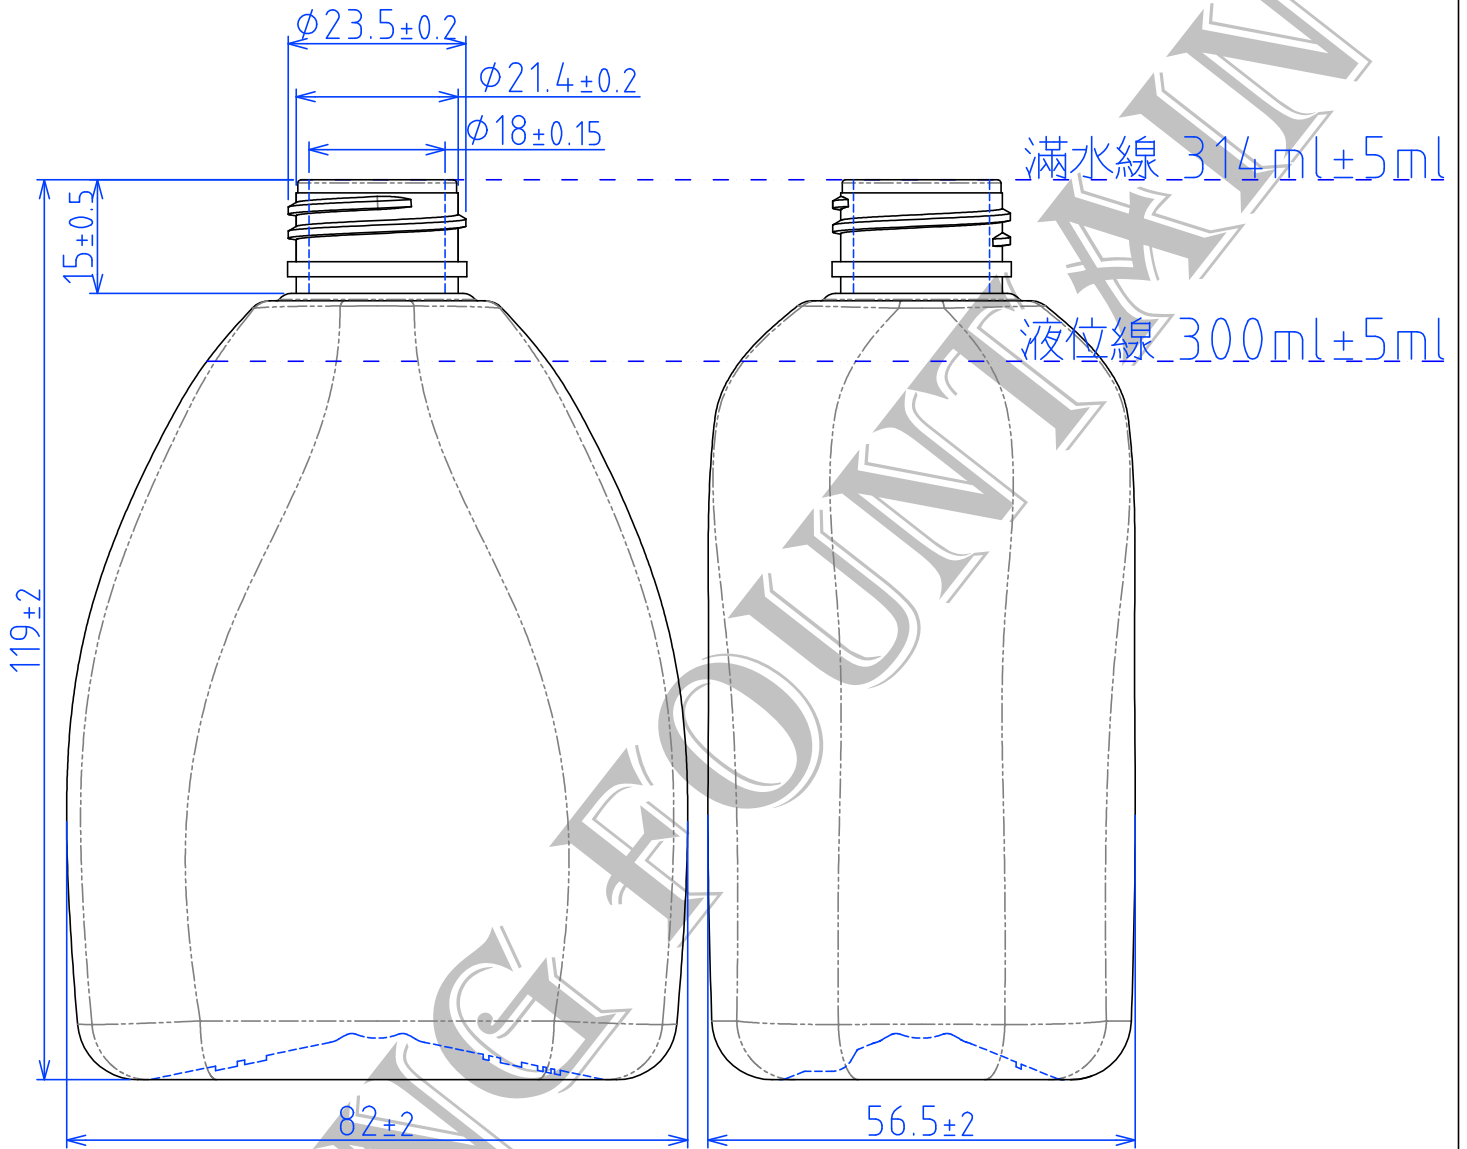

集泉塑膠工業(股)公司

TEL: 04-23318822

品名	LV41三角瓶-300ml
規格	$\phi 28\text{mm}/400/22\text{g}$
材質	PET
品號	AB-LV041-0300-BU-DP

\* 此圖面在未經許可下請勿實行"拷貝"及"製作".

版次: D

表號: RD-P03-04

集泉塑膠工業(股)公司

TEL:04-23318822

品名	LV41三角瓶-300ml
規格	φ24mm/25g
材質	PET
品號	AB-LV041-0300-AV-DP

\* 此圖面在未經許可下請勿實行"拷貝"及"製作".

版次: D

表號: RD-P03-04