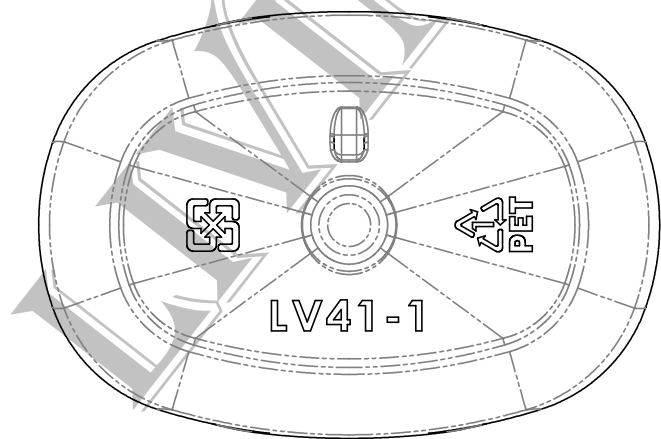

集泉塑膠工業(股)公司

TEL: 04-23318822

品名	LV41三角瓶-300ml
規格	$\phi 28\text{mm}/400/22\text{g}$
材質	PET
品號	AB-LV041-0300-BU-DP

\* 此圖面在未經許可下請勿實行"拷貝"及"製作".

版次: D

表號: RD-P03-04

集泉塑膠工業(股)公司

TEL:04-23318822

品名	LV41三角瓶-300ml
規格	φ24mm/25g
材質	PET
品號	AB-LV041-0300-AV-DP

\* 此圖面在未經許可下請勿實行"拷貝"及"製作".

版次: D

表號: RD-P03-04