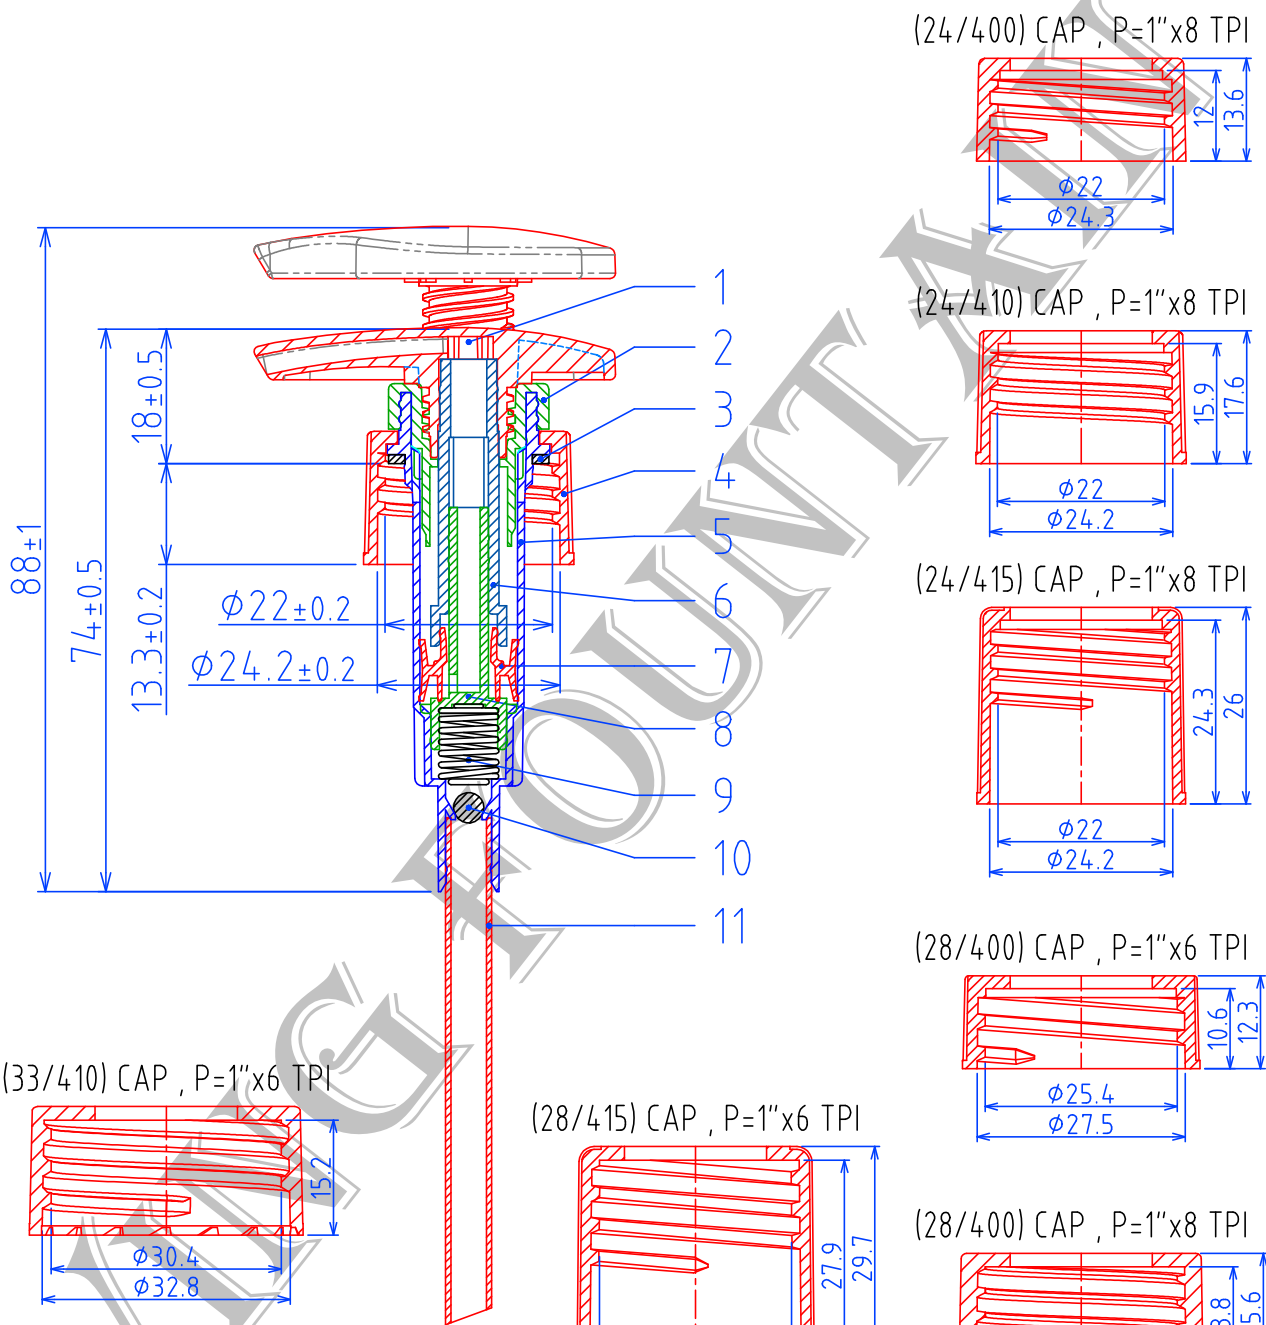

1cc Lotion Pump (DPR-126)

Item	Description	Material
1	按頭 ACTUATOR	PP
2	結合蓋 CHAPLET	PP
3	墊片 GASKET	LDPE
4	(24/410)牙蓋 CAP	PP
5	缸體 HOUSING	PP
6	活塞桿 PLUNGER	PP
7	活塞環 PISTON RING	LDPE
8	活塞座 PISTON BASE	HDPE
9	彈簧 SPRING	SUS-304
10	塑膠珠 PLASTIC BALL	ABS
11	吸管 TUBE	LDPE

Date	2023/09/14
Drawing No.	dpr126-a1-24003

* 此圖面在未經許可下請勿實行"拷貝"及"製作".