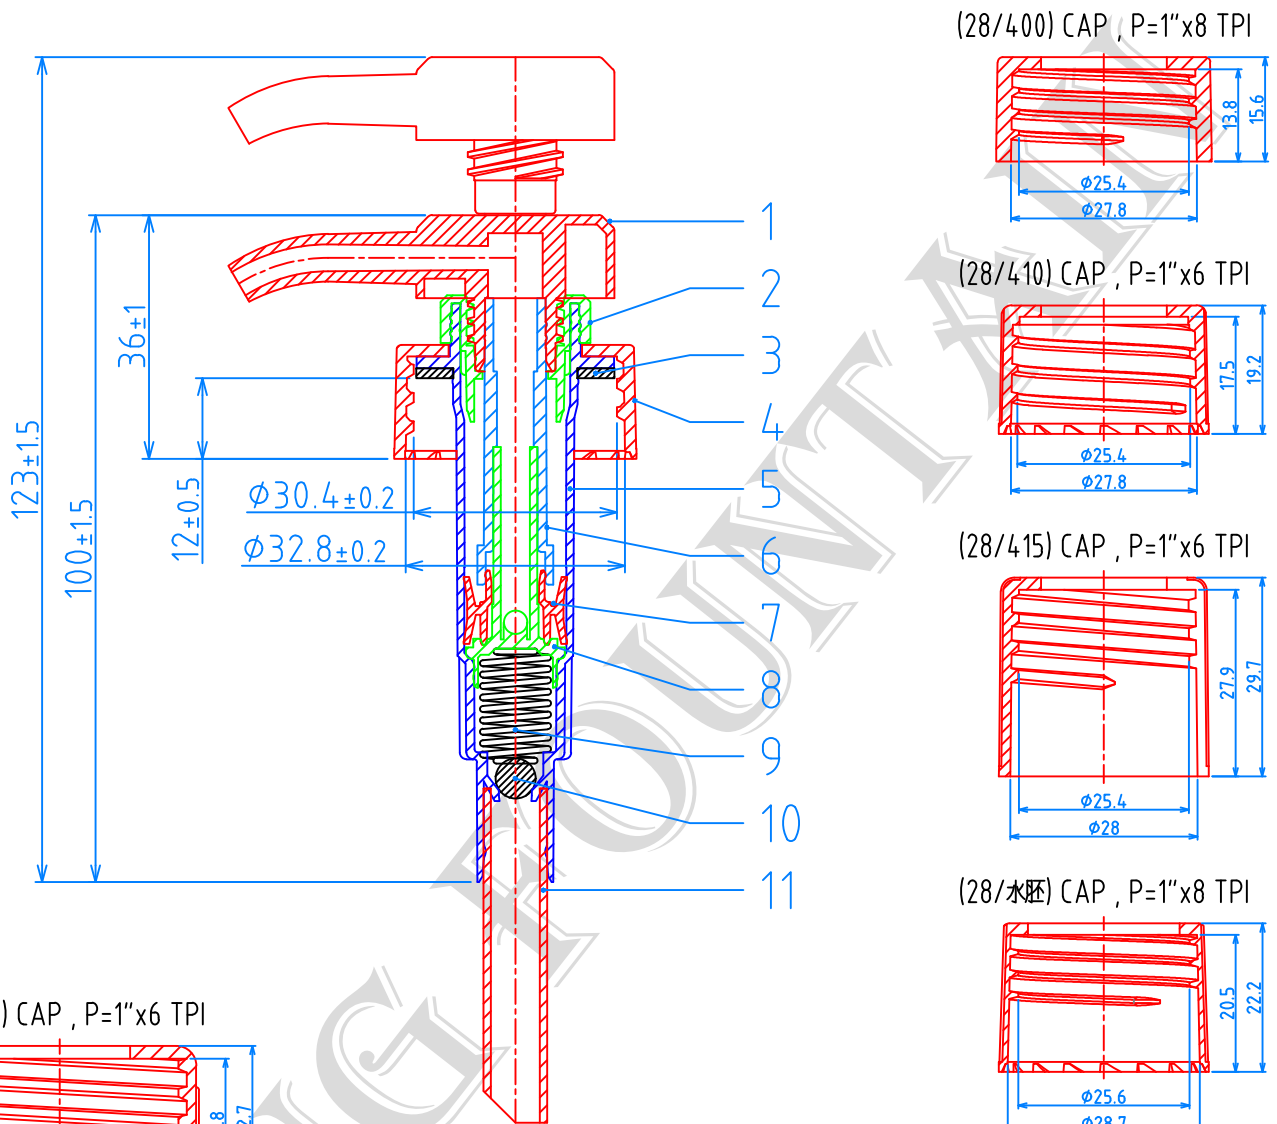

3.5cc Dispenser Pump(DPR-301)

Item	Description	Material
1	按頭 ACTUATOR	PP
2	結合蓋 CHAPLET	PP
3	墊片 GASKET	LDPE
4	(33/410)牙蓋 CAP	PP
5	缸體 HOUSING	PP
6	活塞桿 PLUNGER	PP
7	活塞環 PISTON RING	LDPE
8	活塞座 PISTON BASE	HDPE
9	彈簧 SPRING	SUS-304
10	塑膠珠 PLASTIC BALL	ABS
11	吸管 TUBE	LDPE

Date 2018/03/13
Drawing No. dpr301-a1-33002